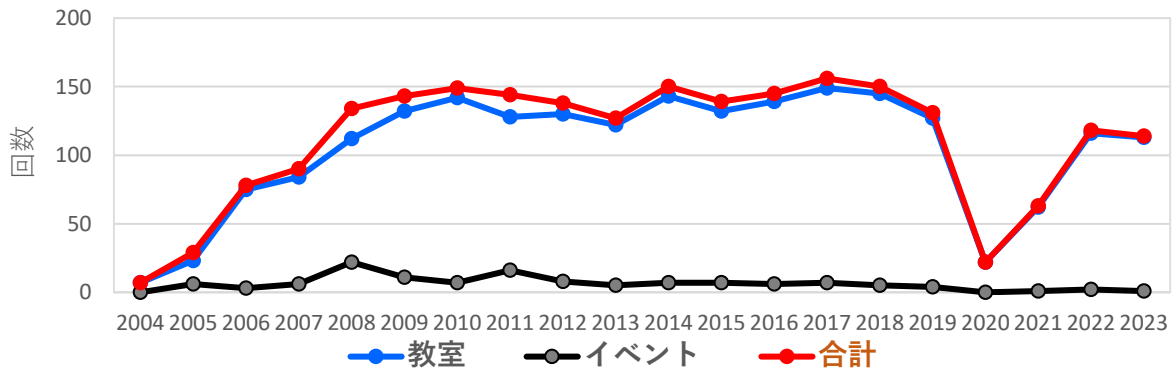

2023年度までの開催数まとめ

◎年度別教室開催数の推移

年度	2004	2005	2006	2007	2008	2009	2010	2011	2012	2013
教室	7	23	75	84	112	132	142	128	130	122
イベント	0	6	3	6	22	11	7	16	8	5
合計	7	29	78	90	134	143	149	144	138	127
年度	2014	2015	2016	2017	2018	2019	2020	2021	2022	2023
教室	143	132	139	149	145	127	22	62	116	113
イベント	7	7	6	7	5	4	0	1	2	1
合計	150	139	145	156	150	131	22	63	118	114

*2004に、開始した。