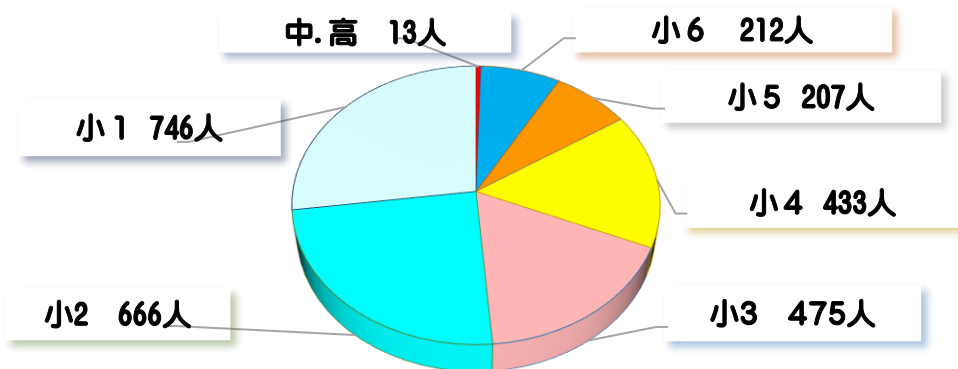

# 2023年度までの開催数まとめ

## ◎年度別教室開催数の推移

年度	2004	2005	2006	2007	2008	2009	2010	2011	2012	2013
教室	7	23	75	84	112	132	142	128	130	122
イベント	0	6	3	6	22	11	7	16	8	5
合計	7	29	78	90	134	143	149	144	138	127
年度	2014	2015	2016	2017	2018	2019	2020	2021	2022	2023
教室	143	132	139	149	145	127	22	62	116	113
イベント	7	7	6	7	5	4	0	1	2	1
合計	150	139	145	156	150	131	22	63	118	114

\*2004に、開始した。

## ◎2023年度 場所別教室開催数（114回）