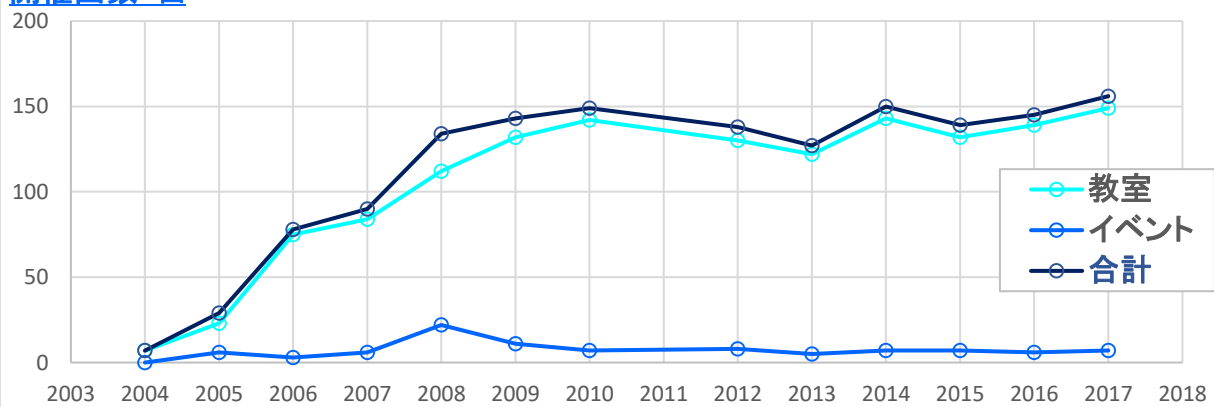

2017年度実績まとめ

◎年度別教室開催数、生徒参加数の推移

年度	4月～3月	2004*1	2005	2006	2007	2008	2009	2010	2011	2012	2013
開催数	教室	7	23	75	84	112	132	142	128	130	122
	フェスタ*2	0	6	3	6	22	11	7	16	8	5
	合計 回	7	29	78	90	134	143	149	144	138	127
参加数	教室	146	531	1835	2207	3508	3459	3866	3864	3255	3129
	フェスタ	0	120	35	1689	5573	2876	1922	3426	2862	1891
	合計 人	146	651	1870	3896	9091	6335	5788	7290	6117	5020

年度	4月～3月	2014	2015	2016	2017	2018	2019	2020	2021	2022	2023
開催数	教室	143	132	139	149						
	フェスタ	7	7	6	7						
	合計 回	150	139	145	156						
参加数	教室	3838	3688	3853	3934						
	フェスタ	1687	1945	1743	1937						
	合計 人	5525	5633	5596	5871						

*1 2004年8月に、かながわ子ども教室はスタートしました。

*2 フェスタは、ねんりんピック、各地区フェスタなどへの参加です。

開催回数 回

生徒参加数 人

◎2017年度場所別 教室開催回数, 生徒参加数

開催場所	開催回数		参加数	
	回数	比率 %	人数	比率 %
学校 授業	17	11	570	10
学校 理科クラブ	6	4	132	2
児童相談所	6	4	78	1
コミハ, 地区センターなど	28	18	454	8
学童保育	50	32	1378	23
放課後キッズ	40	26	1227	21
はまっこふれあい	2	1	95	2
フェスタ	7	4	1937	33
合計	156	—	5871	—