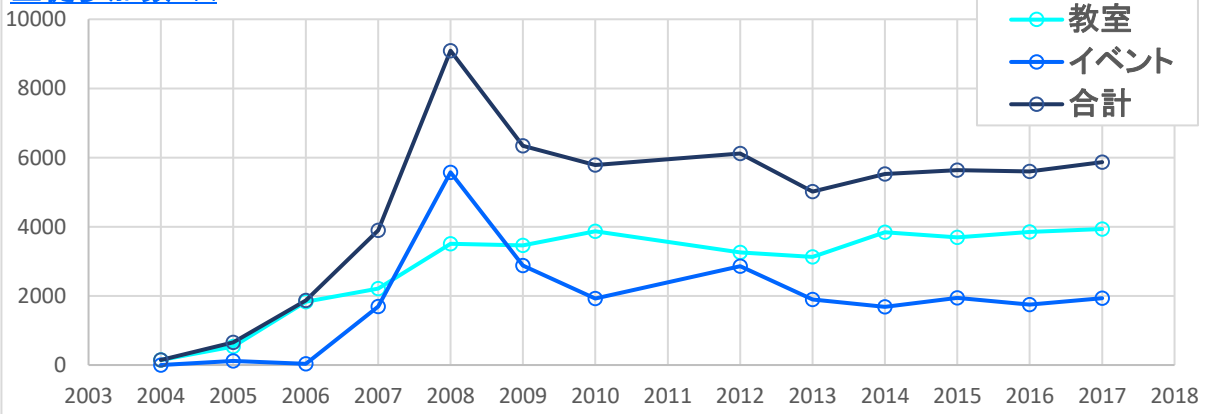

2017年度実績まとめ

◎年度別教室開催数、生徒参加数の推移

年度	4月～3月	2004*1	2005	2006	2007	2008	2009	2010	2011	2012	2013
開催数	教室	7	23	75	84	112	132	142	128	130	122
	フェスタ*2	0	6	3	6	22	11	7	16	8	5
	合計 回	7	29	78	90	134	143	149	144	138	127
参加数	教室	146	531	1835	2207	3508	3459	3866	3864	3255	3129
	フェスタ	0	120	35	1689	5573	2876	1922	3426	2862	1891
	合計 人	146	651	1870	3896	9091	6335	5788	7290	6117	5020

年度	4月～3月	2014	2015	2016	2017	2018	2019	2020	2021	2022	2023
開催数	教室	143	132	139	149						
	フェスタ	7	7	6	7						
	合計 回	150	139	145	156						
参加数	教室	3838	3688	3853	3934						
	フェスタ	1687	1945	1743	1937						
	合計 人	5525	5633	5596	5871						

*1 2004年8月に、かながわ子ども教室はスタートしました。

*2 フェスタは、ねんりんピック、各地区フェスタなどへの参加です。

開催回数 回

生徒参加数 人

◎2017年度場所別 教室開催回数, 生徒参加数

開催場所	開催回数		参加数	
	回数	比率 %	人数	比率 %
学校 授業	17	11	570	10
学校 理科クラブ	6	4	132	2
児童相談所	6	4	78	1
コミハ, 地区センターなど	28	18	454	8
学童保育	50	32	1378	23
放課後キッズ	40	26	1227	21
はまっこふれあい	2	1	95	2
フェスタ	7	4	1937	33
合計	156	—	5871	—