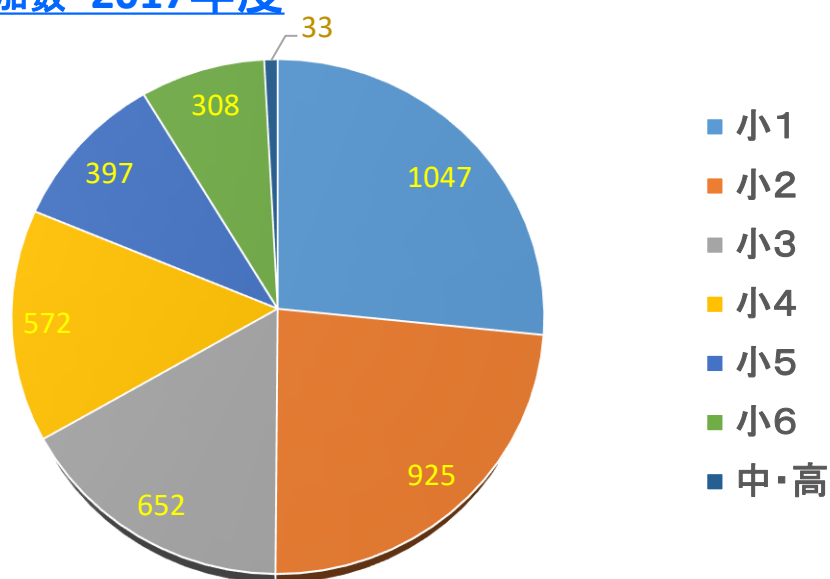

*1 2004年8月に、かながわ子ども教室はスタートしました。

*2 フェスタは、ねんりんピック、各地区フェスタなどへの参加です。

開催回数 回

生徒参加数 人

◎2017年度場所別 教室開催回数, 生徒参加数

開催場所	開催回数		参加数	
	回数	比率 %	人数	比率 %
学校 授業	17	11	570	10
学校 理科クラブ	6	4	132	2
児童相談所	6	4	78	1
コミハ, 地区センターなど	28	18	454	8
学童保育	50	32	1378	23
放課後キッズ	40	26	1227	21
はまっこふれあい	2	1	95	2
フェスタ	7	4	1937	33
合計	156	—	5871	—

場所別回数

場所別参加数

◎学年別参加数

	2017年度		参考 2016年度	
	参加数 人	比率 %	参加数 人	比率 %
小学1年生	1047	27	1089	28
小学2年生	925	24	894	23
小学3年生	652	17	712	18
小学4年生	572	15	506	13
小学5年生	397	10	400	10
小学6年生	308	8	222	6
中学・高校	33	1	30	1
合計	3934	—	3853	—

学年別参加数 2017年度

参考 2016年度