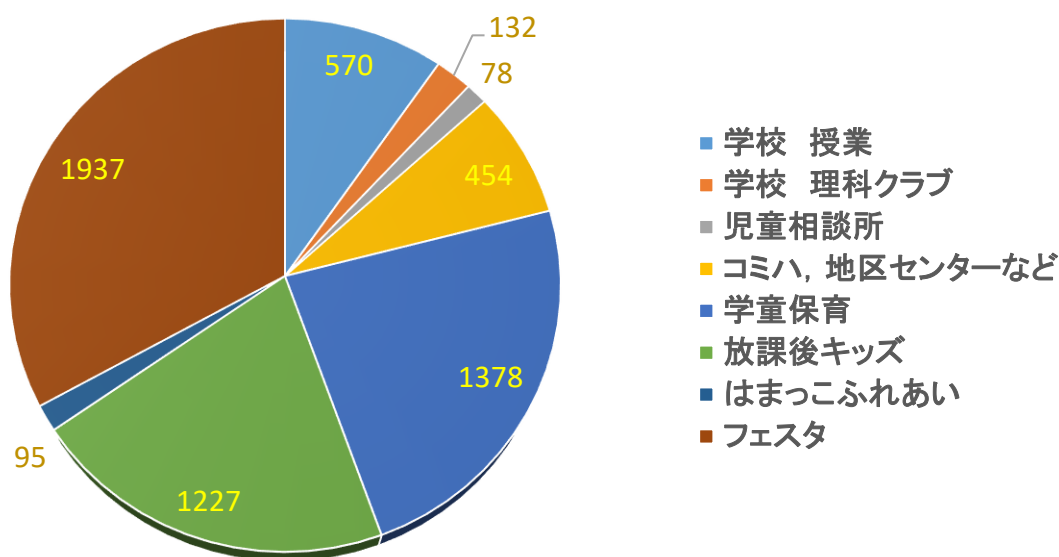

年度	4月～3月	2014	2015	2016	2017	2018	2019	2020	2021	2022	2023
開催数	教室	143	132	139	149						
	フェスタ	7	7	6	7						
	合計 回	150	139	145	156						
参加数	教室	3838	3688	3853	3934						
	フェスタ	1687	1945	1743	1937						
	合計 人	5525	5633	5596	5871						

*1 2004年8月に、かながわ子ども教室はスタートしました。

*2 フェスタは、ねんりんピック、各地区フェスタなどへの参加です。

開催回数 回

生徒参加数 人

◎2017年度場所別 教室開催回数, 生徒参加数

開催場所	開催回数		参加数	
	回数	比率 %	人数	比率 %
学校 授業	17	11	570	10
学校 理科クラブ	6	4	132	2
児童相談所	6	4	78	1
コミハ, 地区センターなど	28	18	454	8
学童保育	50	32	1378	23
放課後キッズ	40	26	1227	21
はまっこふれあい	2	1	95	2
フェスタ	7	4	1937	33
合計	156	—	5871	—

場所別回数

場所別参加数

◎学年別参加数

	2017年度		参考 2016年度	
	参加数 人	比率 %	参加数 人	比率 %
小学1年生	1047	27	1089	28
小学2年生	925	24	894	23
小学3年生	652	17	712	18
小学4年生	572	15	506	13
小学5年生	397	10	400	10
小学6年生	308	8	222	6
中学・高校	33	1	30	1
合計	3934	—	3853	—