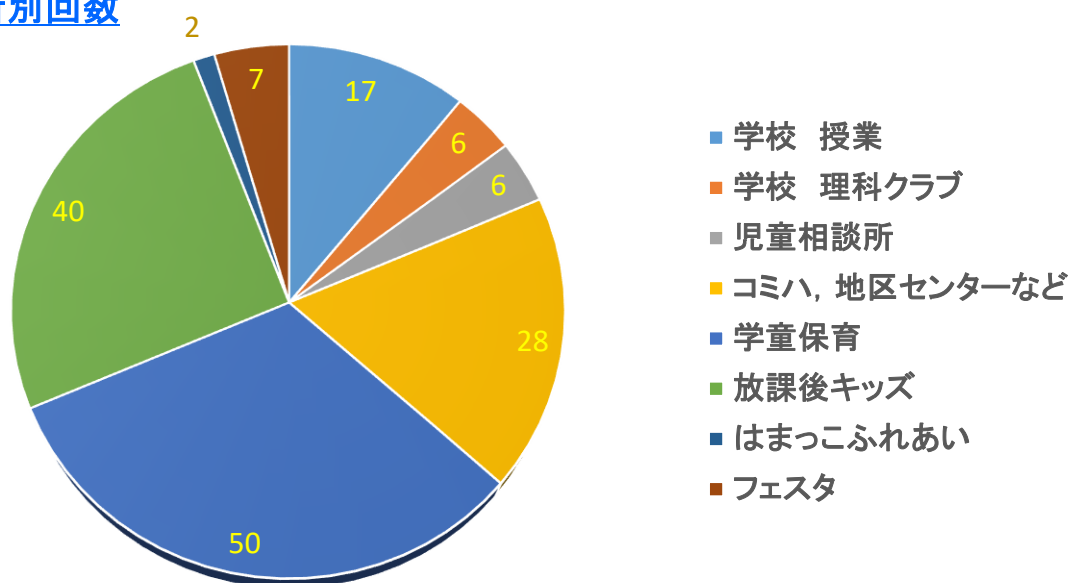

年度	4月～3月	2014	2015	2016	2017	2018	2019	2020	2021	2022	2023
開催数	教室	143	132	139	149						
	フェスタ	7	7	6	7						
	合計 回	150	139	145	156						
参加数	教室	3838	3688	3853	3934						
	フェスタ	1687	1945	1743	1937						
	合計 人	5525	5633	5596	5871						

*1 2004年8月に、かながわ子ども教室はスタートしました。

*2 フェスタは、ねんりんピック、各地区フェスタなどへの参加です。

開催回数 回

生徒参加数 人

◎2017年度場所別 教室開催回数, 生徒参加数

開催場所	開催回数		参加数	
	回数	比率 %	人数	比率 %
学校 授業	17	11	570	10
学校 理科クラブ	6	4	132	2
児童相談所	6	4	78	1
コミハ, 地区センターなど	28	18	454	8
学童保育	50	32	1378	23
放課後キッズ	40	26	1227	21
はまっこふれあい	2	1	95	2
フェスタ	7	4	1937	33
合計	156	—	5871	—

場所別回数

場所別参加数

◎学年別参加数

	2017年度		参考 2016年度	
	参加数 人	比率 %	参加数 人	比率 %
小学1年生	1047	27	1089	28
小学2年生	925	24	894	23
小学3年生	652	17	712	18
小学4年生	572	15	506	13
小学5年生	397	10	400	10
小学6年生	308	8	222	6
中学・高校	33	1	30	1
合計	3934	—	3853	—